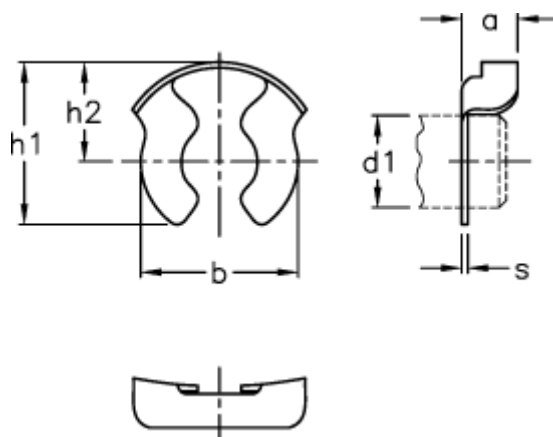

Varenummer: 140724
Beskrivelse: Sikringsring KL 24
KLEE Stål, hærdet, forzinket

Mål

a	= 9.0
b ca.	= 34.5
d1	= 20-25
h1 ca.	= 34.0
h2 ca.	= 20.0
Max. aksial belastning (N)	= -
s	= 1.0
Vægt (g)	= 6.171